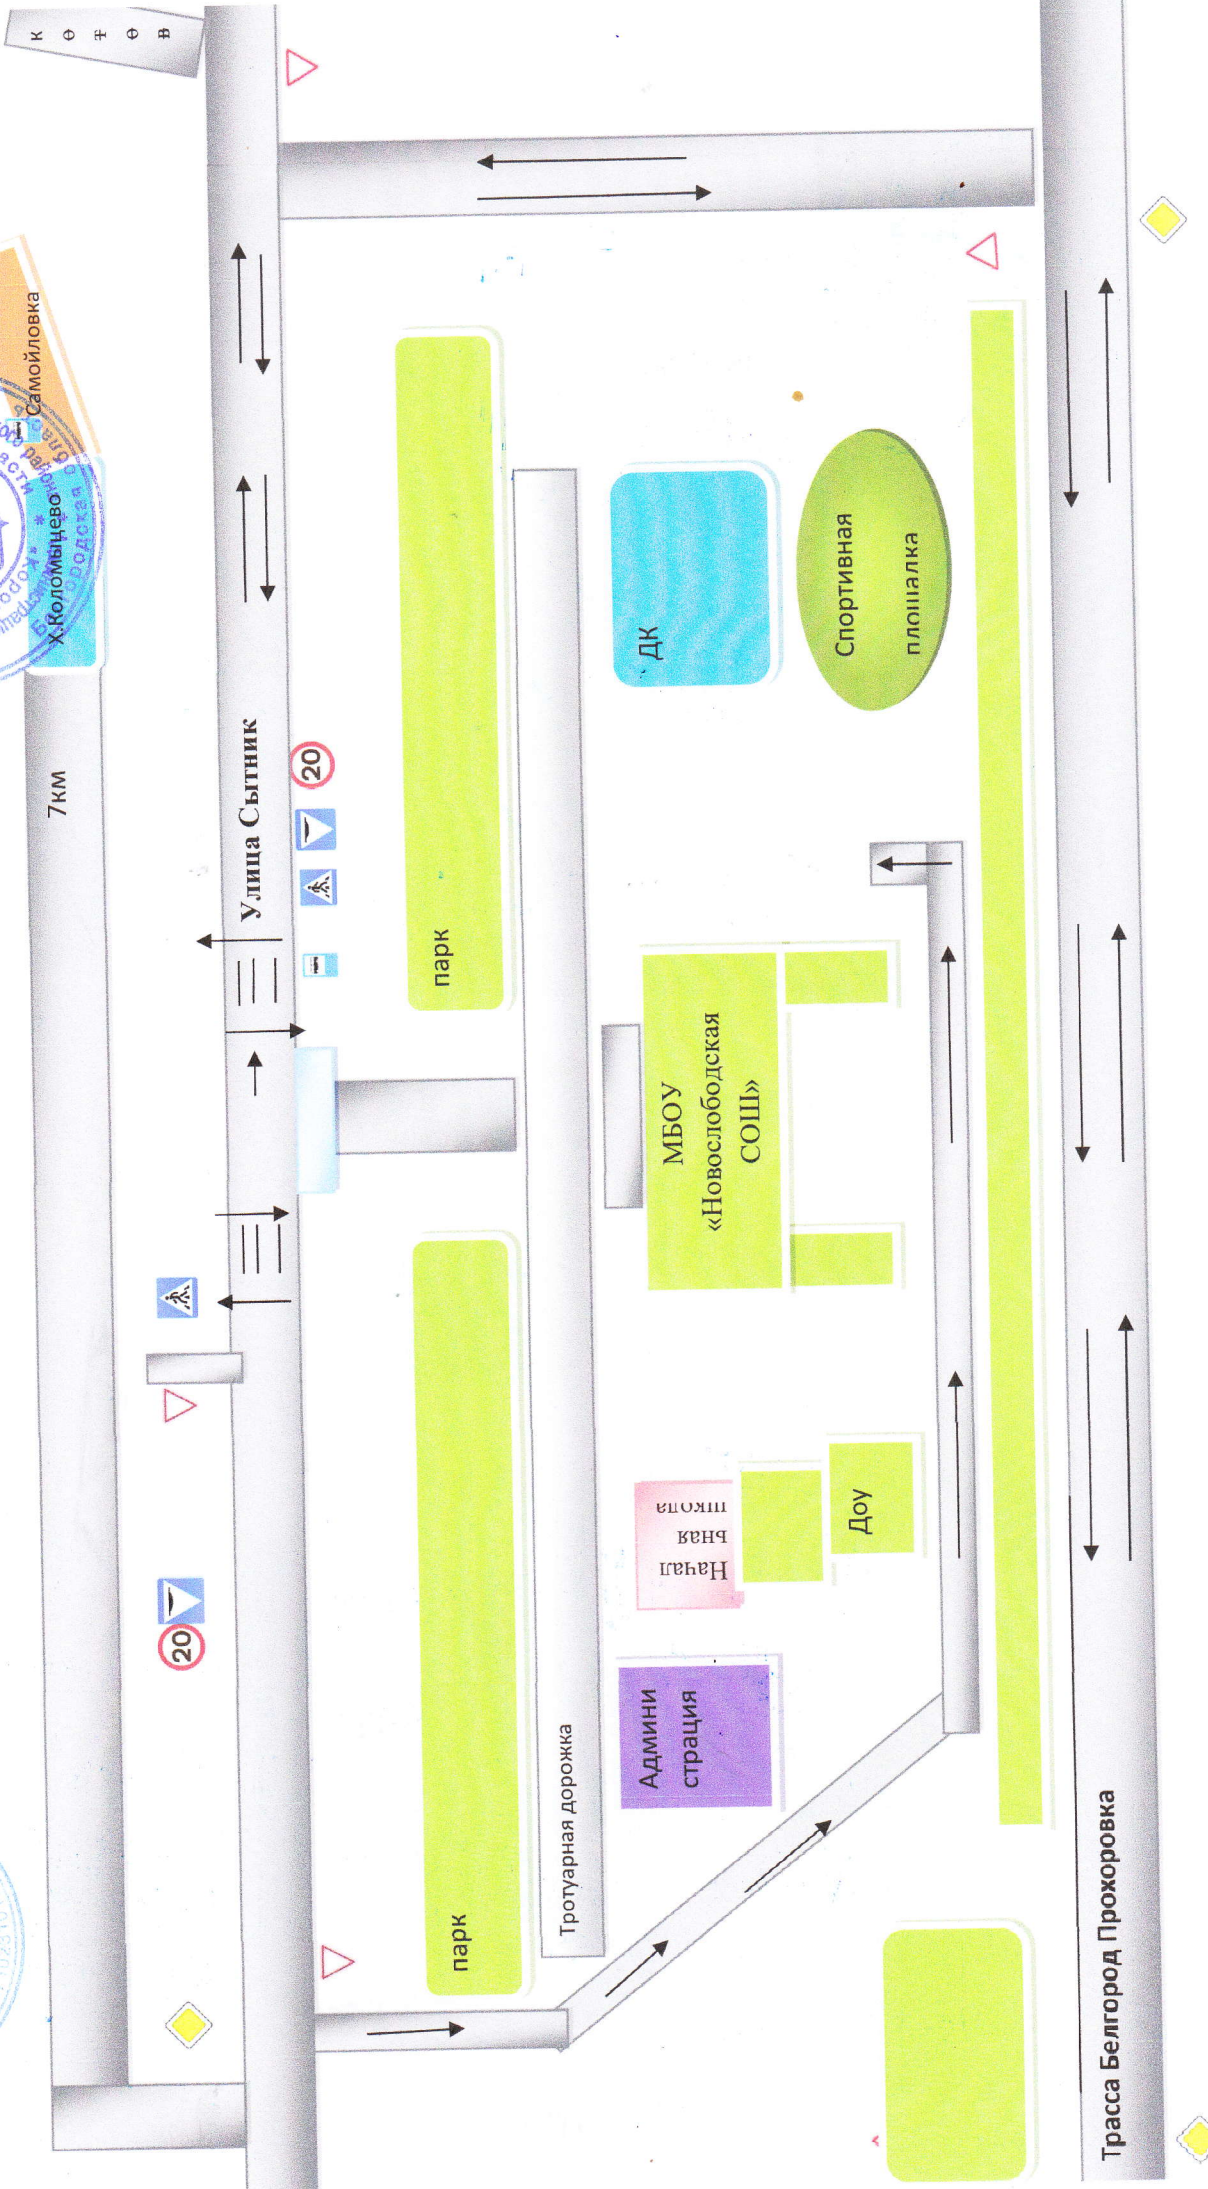

Схема маршрута школьного автобуса  
МБОУ «Новослободская СОШ»

Утверждаю  
Директор МБОУ «Новослободская  
СОШ»

В.И. Гордеев.  
2022г.

Согласовано

Глава Новослободского сельского поселения

В.И. Блинов

Свинокомплекс

Ивановский

Х.Мерку  
ловка

С.Пестуново

Место посадки и высадки.

Маршрут движения автобуса

ПОЛЯ